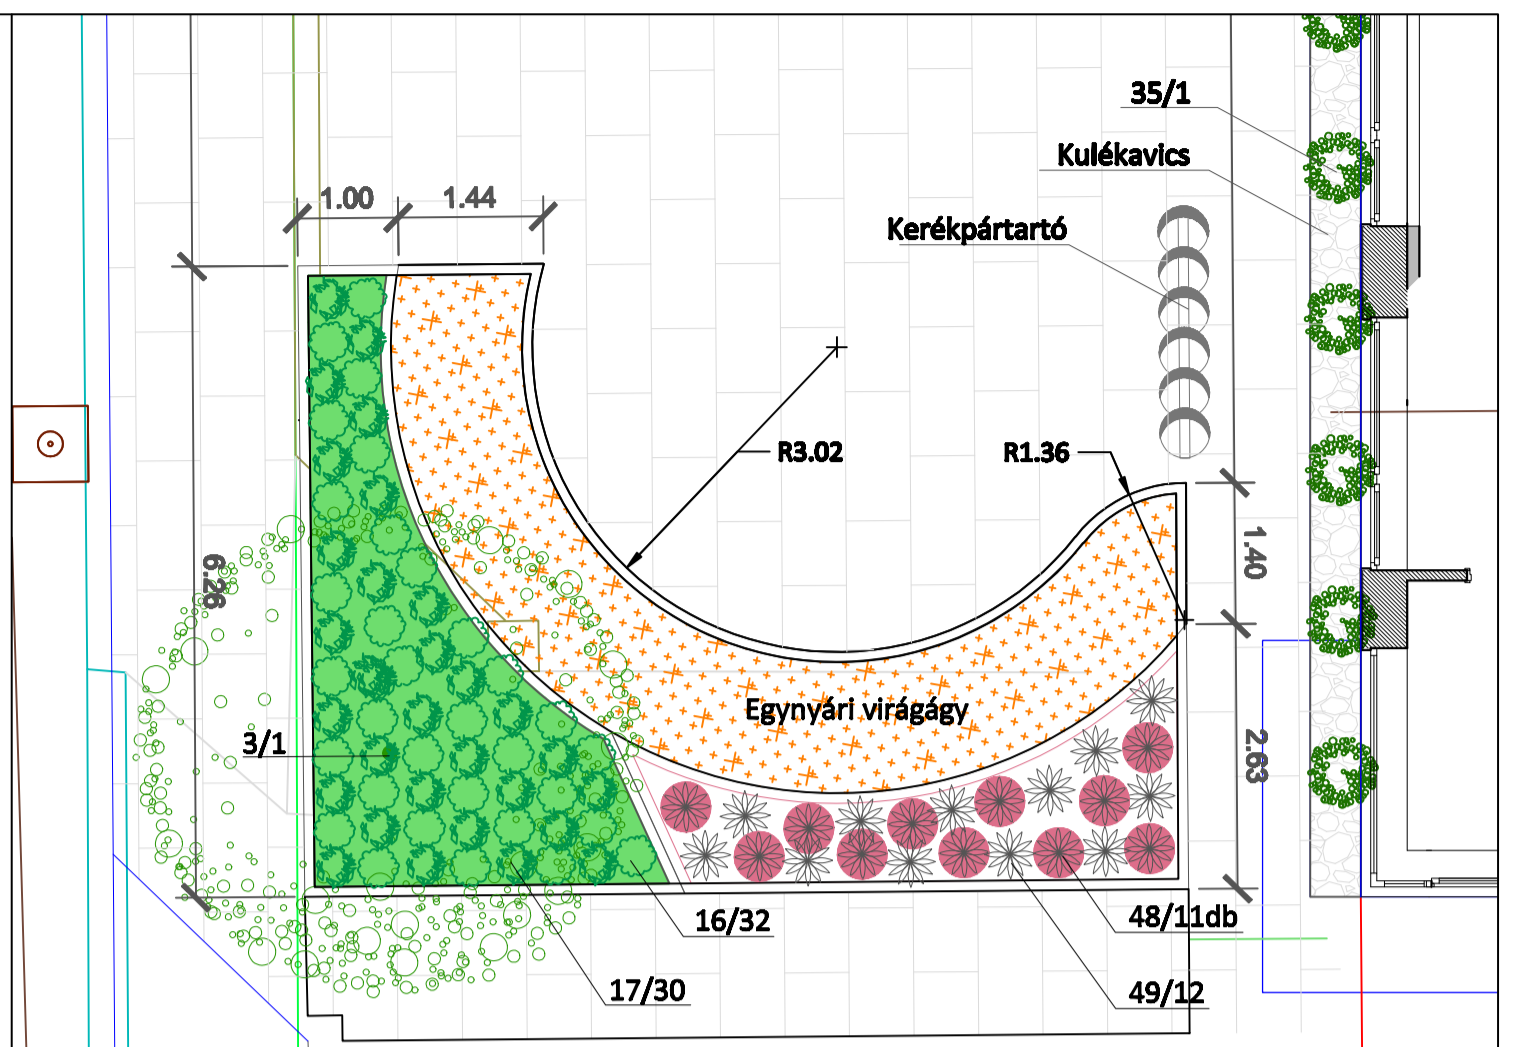

B-B metszet

A-A metszet

### Íves pad részletrajza

M=1:50

Lombos fák		
3	Gleditsia triacanthos 'Sunburst'	2 Szoliter
Pikkelylevelű örökzöldek		
14	Thuja occidentalis 'Teddy'	26 0,5 m
Cserjék		
16	Berberis thunbergii 'Atropurpurea Nana'	32 0,5 m
17	Berberis thunbergii 'Kobold'	30 0,5 m
30	Lavandula angustifolia 'Hidcote'	8 0,3 m
35	Prunus laurocerasus 'Zita'	12 1,1 m
Évelők		
44	Coreopsis grandiflora 'Early Sunrise'	22 35-40 cm
47	Echinacea purpurea 'Magnus'	33 40 cm
48	Festuca glauca 'Elijah Blue'	11 30 cm
49	Festuca gautieri (scoparia)	12 30 cm

B-B metszet

M=1:25

Rajz megnevezése:	Növénykiültetési részletterv III.	Lépték:	M 1:75	Vezető:	130429
				Lapméret:	ISO A2