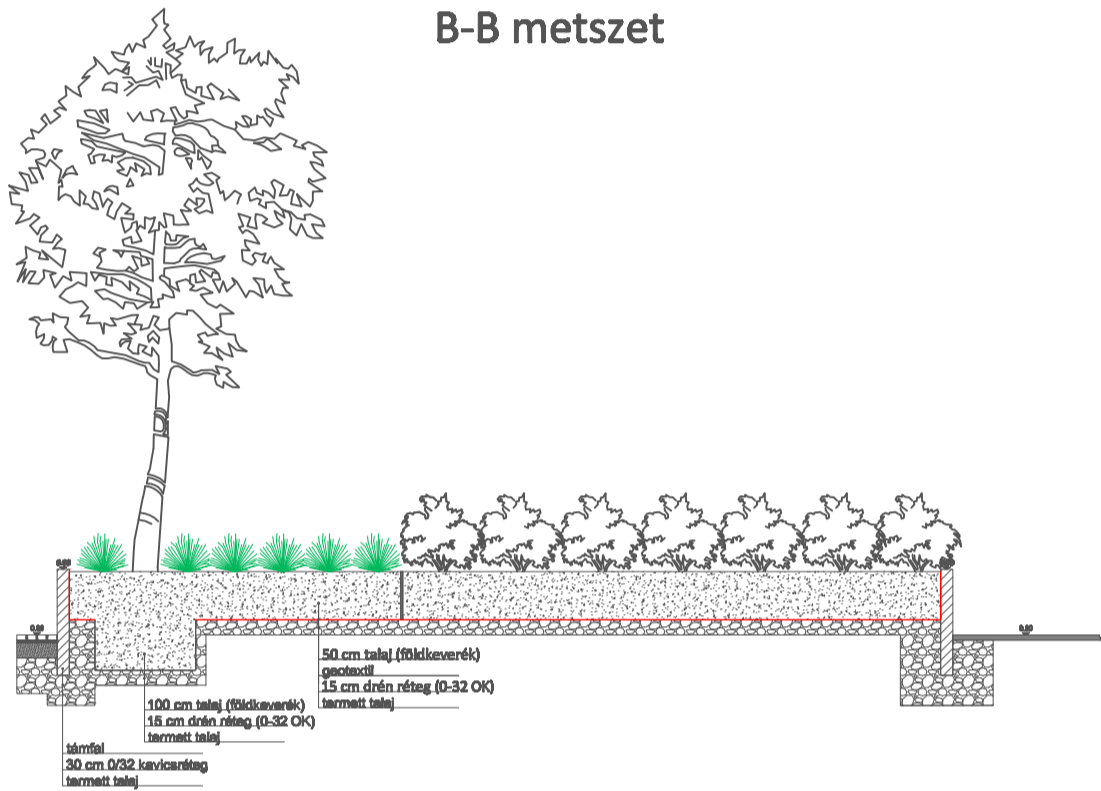

B-B metszet

A-A metszet

### Íves pad részletrajza

M=1:50

Lombos fák		
3	Gleditsia triacanthos 'Sunburst'	2 Szoliter
Pikkelylevelű örökzöldek		
14	Thuja occidentalis 'Teddy'	26 0,5 m
Cserjék		
16	Berberis thunbergii 'Atropurpurea Nana'	32 0,5 m
17	Berberis thunbergii 'Kobold'	30 0,5 m
30	Lavandula angustifolia 'Hidcote'	8 0,3 m
35	Prunus laurocerasus 'Zita'	12 1,1 m
Évelők		
44	Coreopsis grandiflora 'Early Sunrise'	22 35-40 cm
47	Echinacea purpurea 'Magnus'	33 40 cm
48	Festuca glauca 'Elijah Blue'	11 30 cm
49	Festuca gautieri (scoparia)	12 30 cm

B-B metszet

M=1:25

Rajz megnevezése:	Növénykiültetési részletterv III.	Lépték:	M 1:75	Vezető:	130429
				Lapméret:	ISO A2