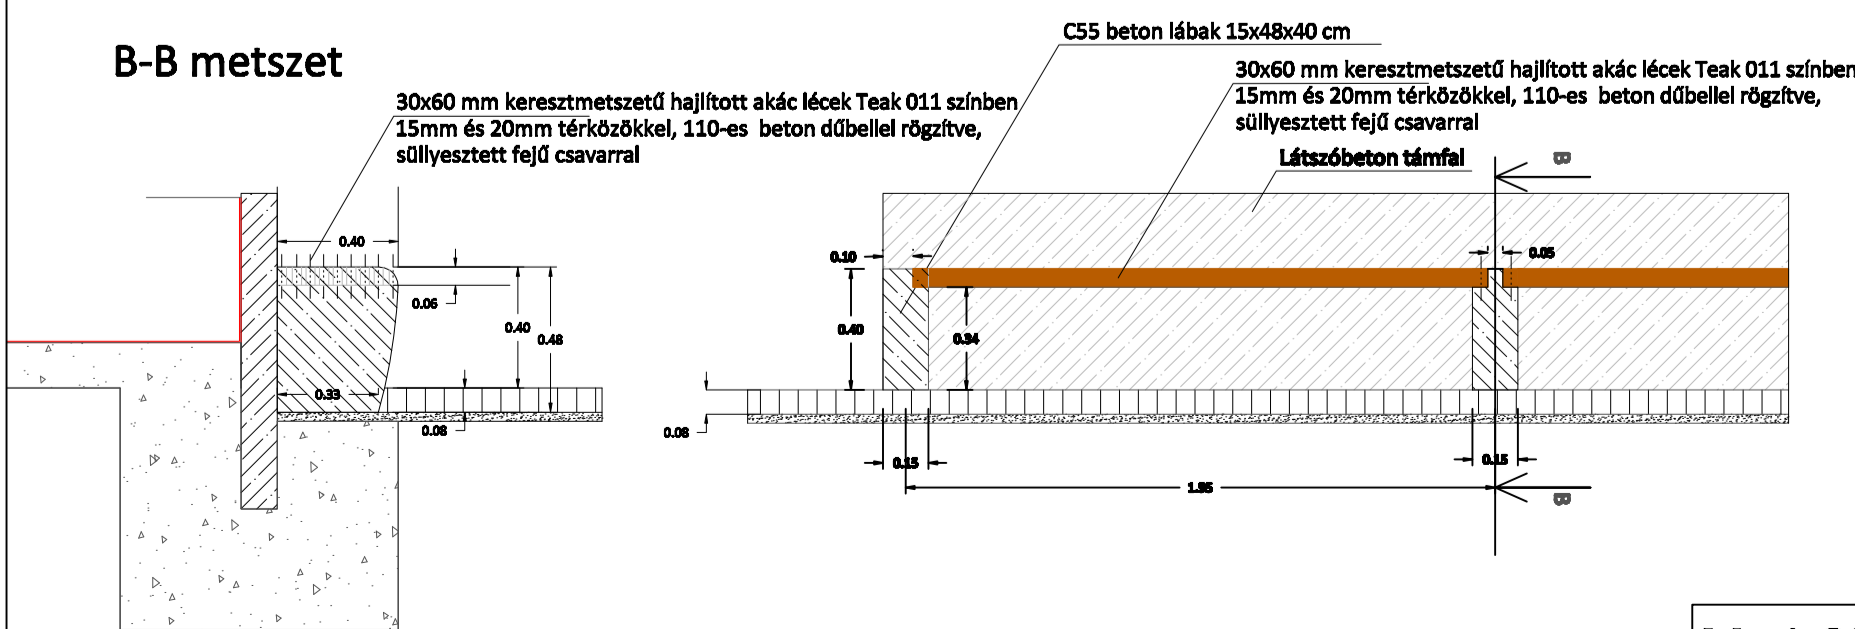

### Íves pad részletrajza

M=1:50

Lombos fák		
3	Gleditsia triacanthos 'Sunburst'	2 Szoliter
Pikkelylevelű örökzöldek		
14	Thuja occidentalis 'Teddy'	26 0,5 m
Cserjék		
16	Berberis thunbergii 'Atropurpurea Nana'	32 0,5 m
17	Berberis thunbergii 'Kobold'	30 0,5 m
30	Lavandula angustifolia 'Hidcote'	8 0,3 m
35	Prunus laurocerasus 'Zita'	12 1,1 m
Évelők		
44	Coreopsis grandiflora 'Early Sunrise'	22 35-40 cm
47	Echinacea purpurea 'Magnus'	33 40 cm
48	Festuca glauca 'Elijah Blue'	11 30 cm
49	Festuca gautieri (scoparia)	12 30 cm

B-B metszet

M=1:25

Rajz megnevezése:	Növénykiültetési részletterv III.	Lépték:	M 1:75	Vezető:	130429
				Lapméret:	ISO A2