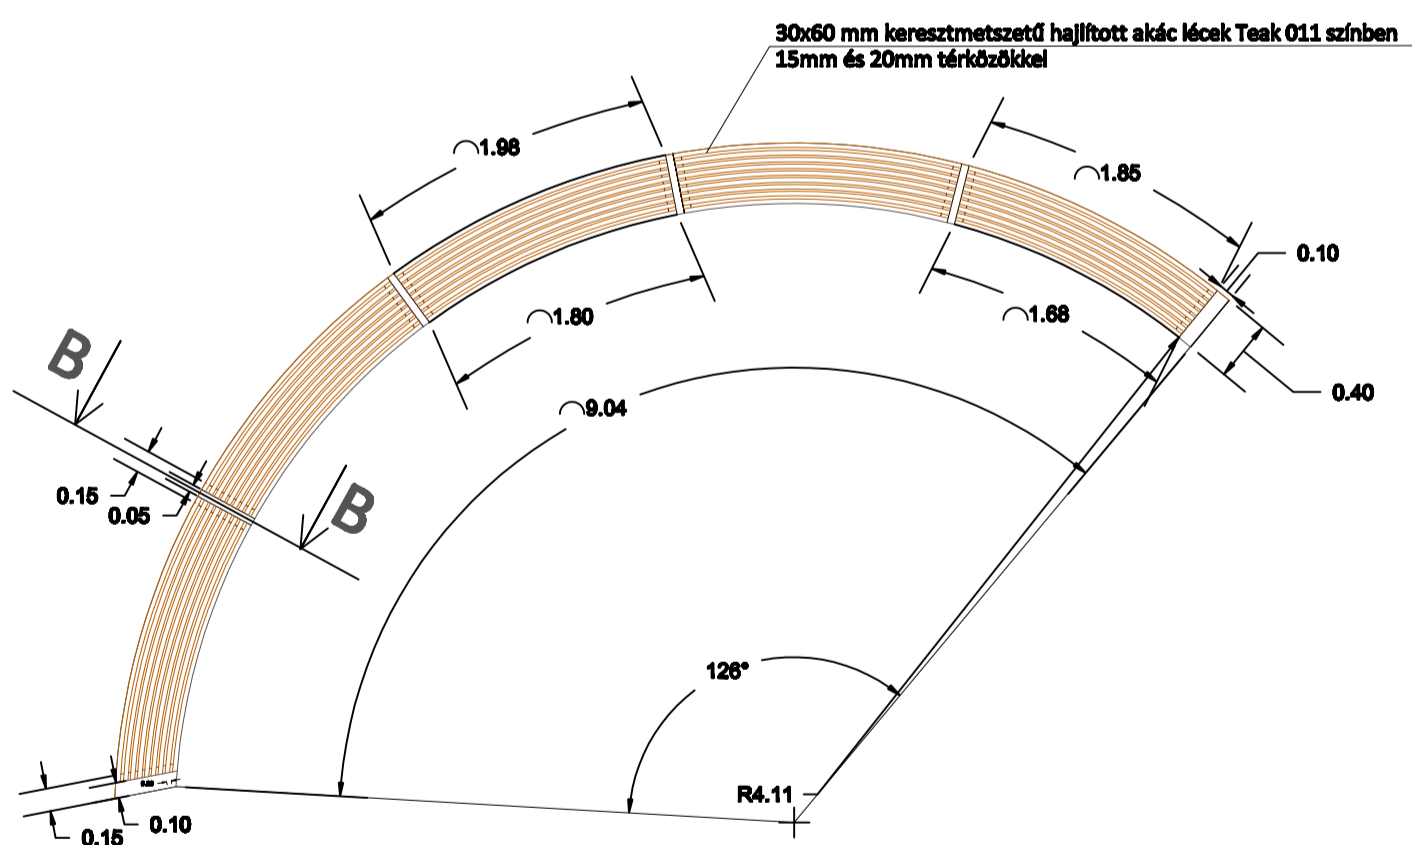

B-B metszet

A-A metszet

### Íves pad részletrajza

M=1:50

Lombos fák		
3	Gleditsia triacanthos 'Sunburst'	2 Szoliter
Pikkelylevelű örökzöldek		
14	Thuja occidentalis 'Teddy'	26 0,5 m
Cserjék		
16	Berberis thunbergii 'Atropurpurea Nana'	32 0,5 m
17	Berberis thunbergii 'Kobold'	30 0,5 m
30	Lavandula angustifolia 'Hidcote'	8 0,3 m
35	Prunus laurocerasus 'Zita'	12 1,1 m
Évelők		
44	Coreopsis grandiflora 'Early Sunrise'	22 35-40 cm
47	Echinacea purpurea 'Magnus'	33 40 cm
48	Festuca glauca 'Elijah Blue'	11 30 cm
49	Festuca gautieri (scoparia)	12 30 cm

B-B metszet

M=1:25

Rajz megnevezése:	Növénykiültetési részletterv III.	Lépték:	M 1:75	Vezető:	130429
				Lapméret:	ISO A2