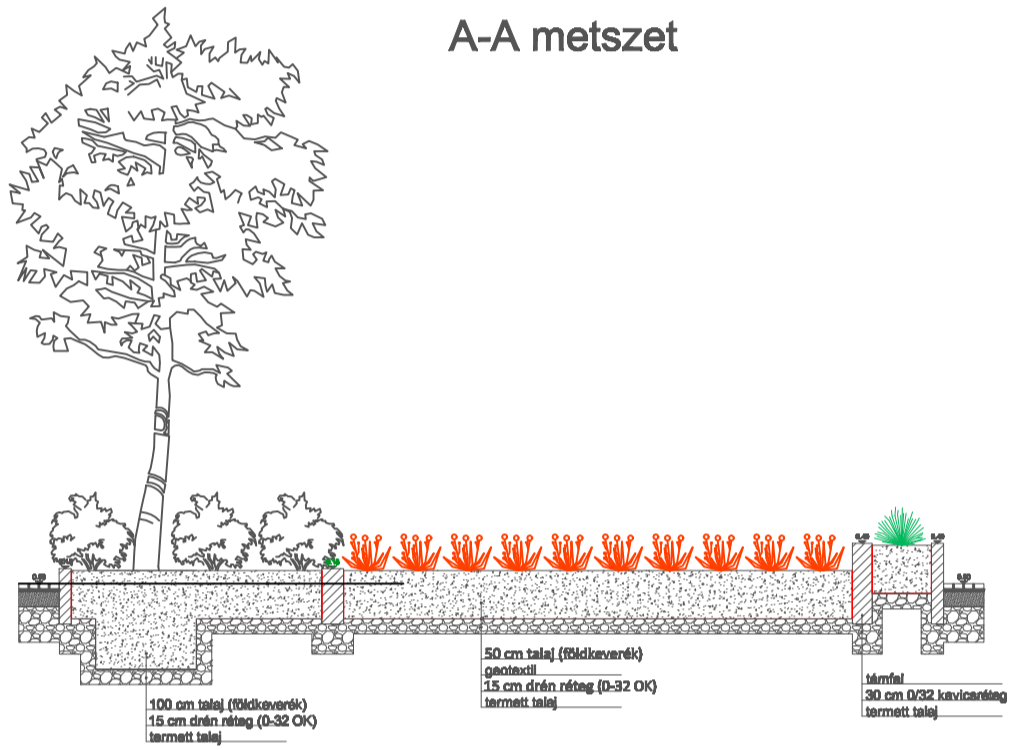

B-B metszet

A-A metszet

### Íves pad részletrajza

M=1:50

Lombos fák		
3	Gleditsia triacanthos 'Sunburst'	2 Szoliter
Pikkelylevelű örökzöldek		
14	Thuja occidentalis 'Teddy'	26 0,5 m
Cserjék		
16	Berberis thunbergii 'Atropurpurea Nana'	32 0,5 m
17	Berberis thunbergii 'Kobold'	30 0,5 m
30	Lavandula angustifolia 'Hidcote'	8 0,3 m
35	Prunus laurocerasus 'Zita'	12 1,1 m
Évelők		
44	Coreopsis grandiflora 'Early Sunrise'	22 35-40 cm
47	Echinacea purpurea 'Magnus'	33 40 cm
48	Festuca glauca 'Elijah Blue'	11 30 cm
49	Festuca gautieri (scoparia)	12 30 cm

B-B metszet

M=1:25

Rajz megnevezése:	Növénykiültetési részletterv III.	Lépték:	M 1:75	Vezető:	130429
				Lapméret:	ISO A2