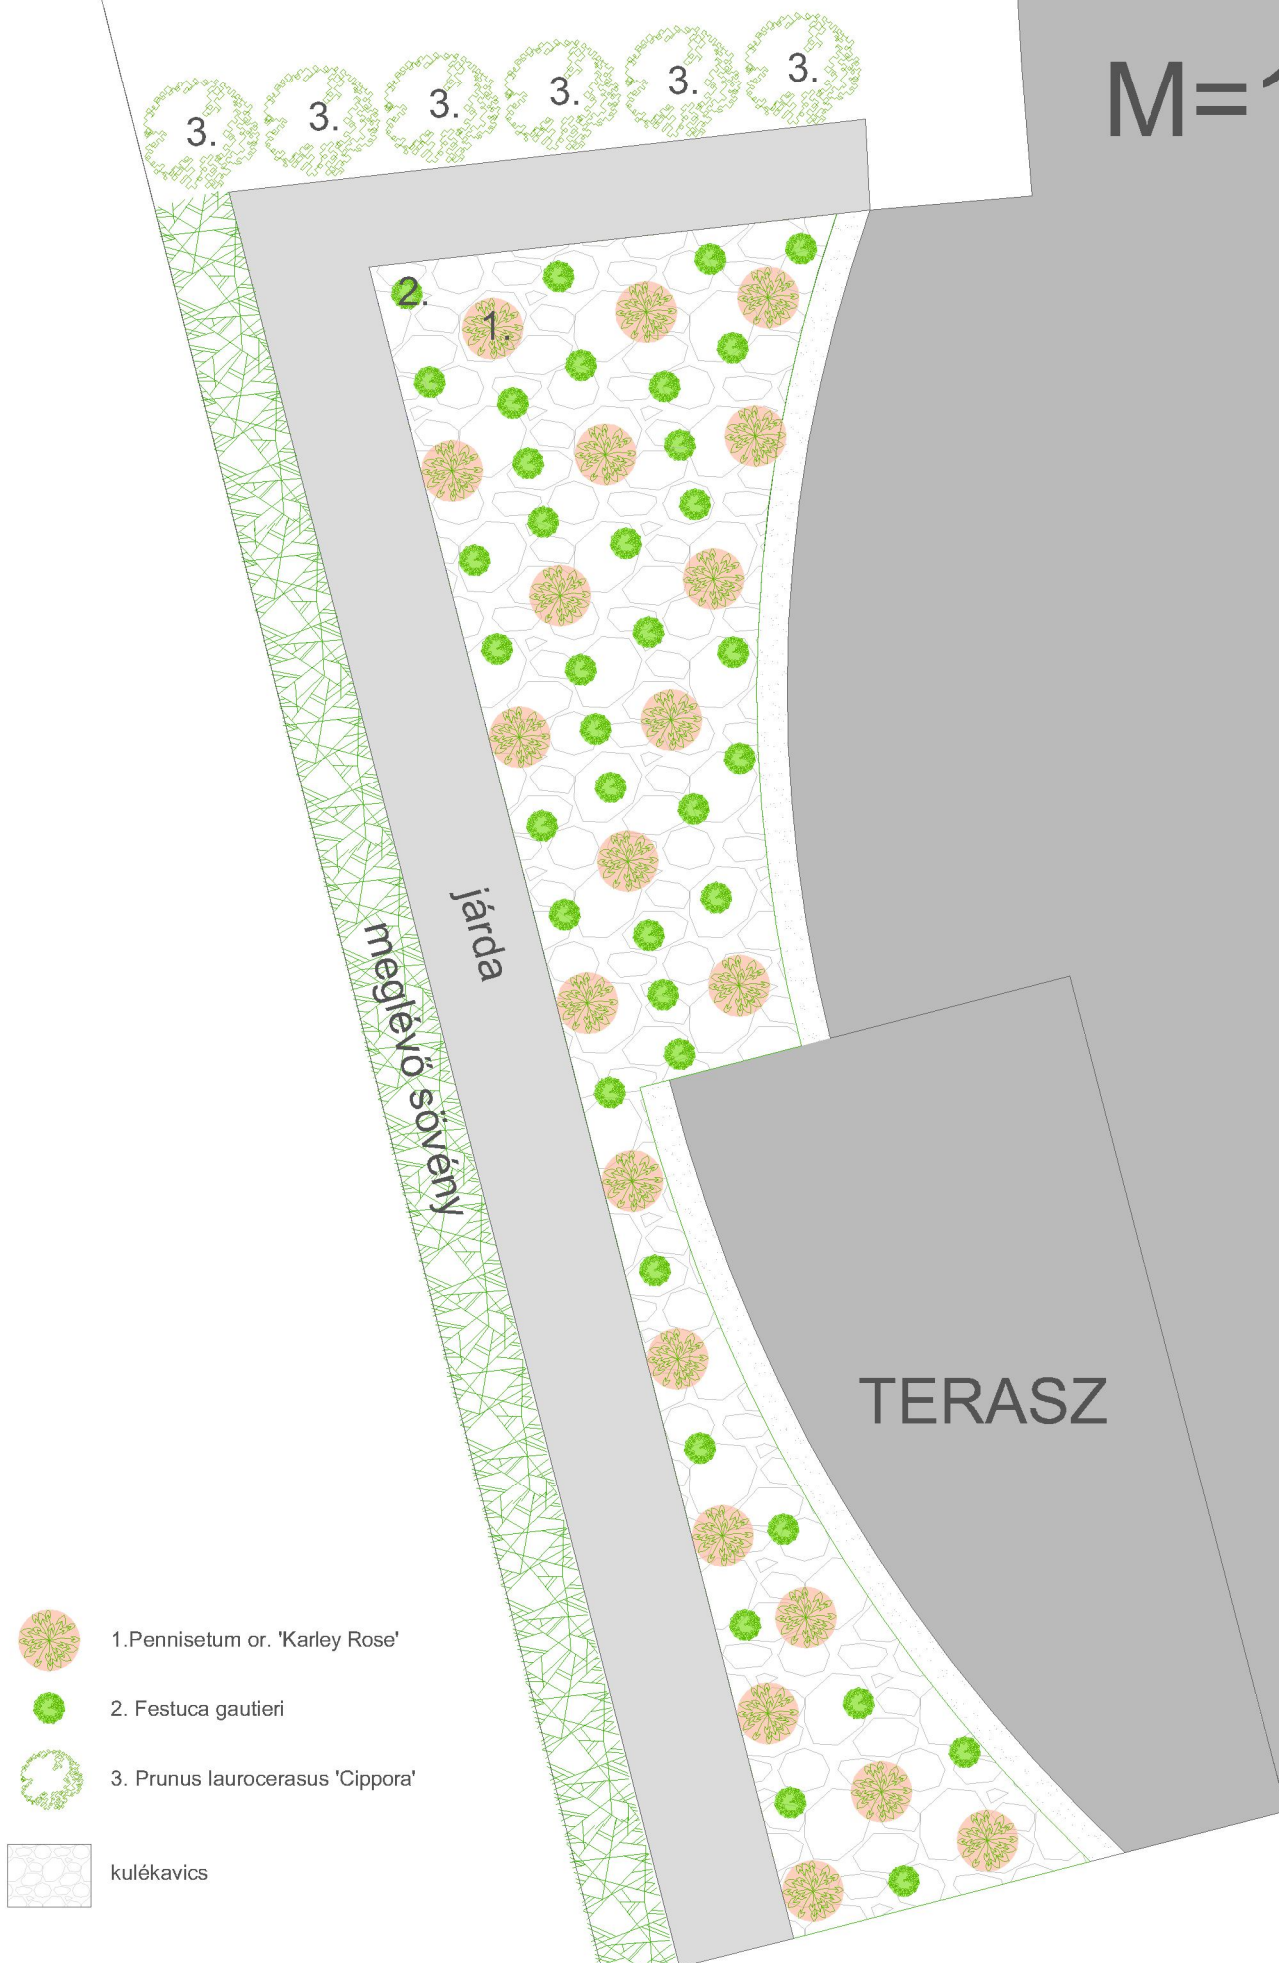

M=1:50

1. Pennisetum or. 'Karley Rose'

2. Festuca gautieri

3. Prunus laurocerasus 'Cippora'

kulékavics

	Növénynév	db	tőtáv (cm)	magasság (cm)
1.	Pennisetum orientale 'Karley Rose'	21	40	40-60
2.	Festuca gautieri	38	20	20
3.	Prunus laurocerasus 'Cippora'	6	1	200